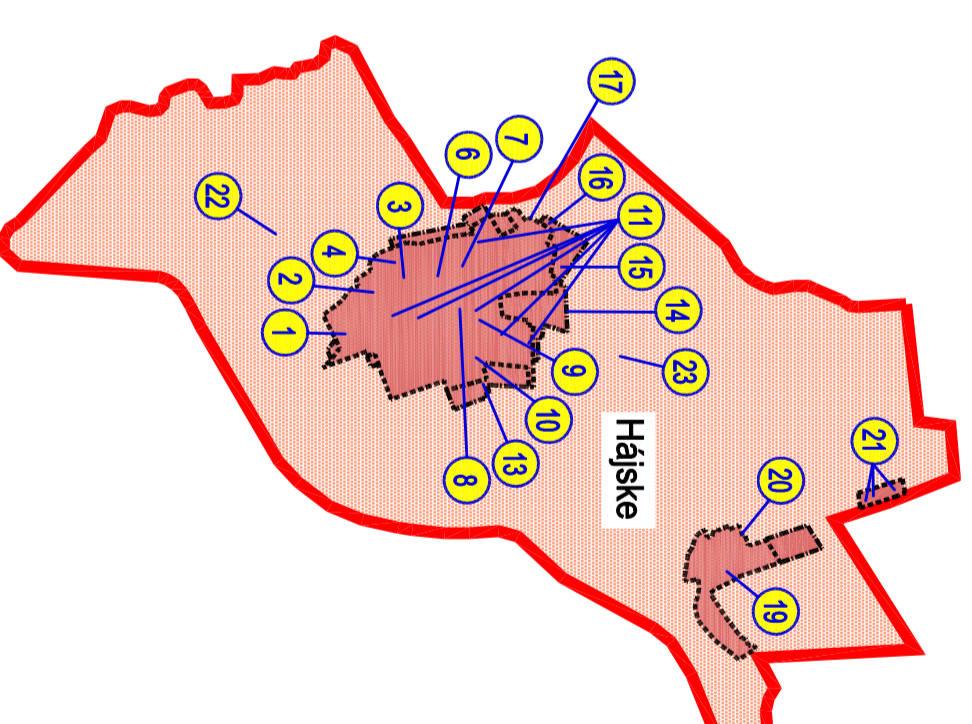

**LEGENDA ZAD1 ÚPN OBCE HÁJSKE**

STAV	NAVRH	1	lokality riešené v rámci ZAD č.1
			hranica katastrálneho územia obce Hájske
			hranica zastavaného územia obce Hájske k 1.1.1990
			riešené katastrálne územie